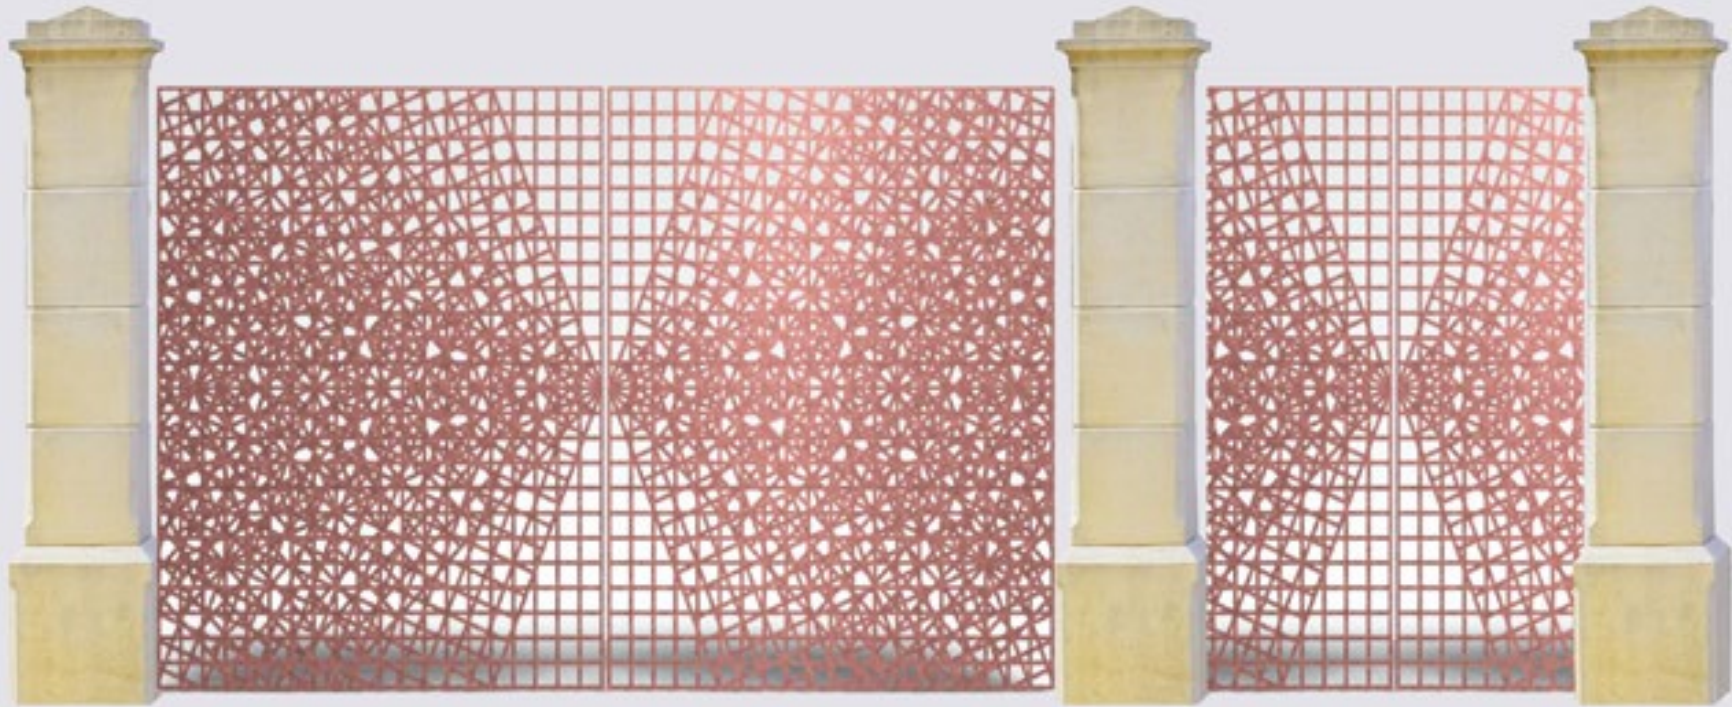

KALAIIDOSCOPE

iron