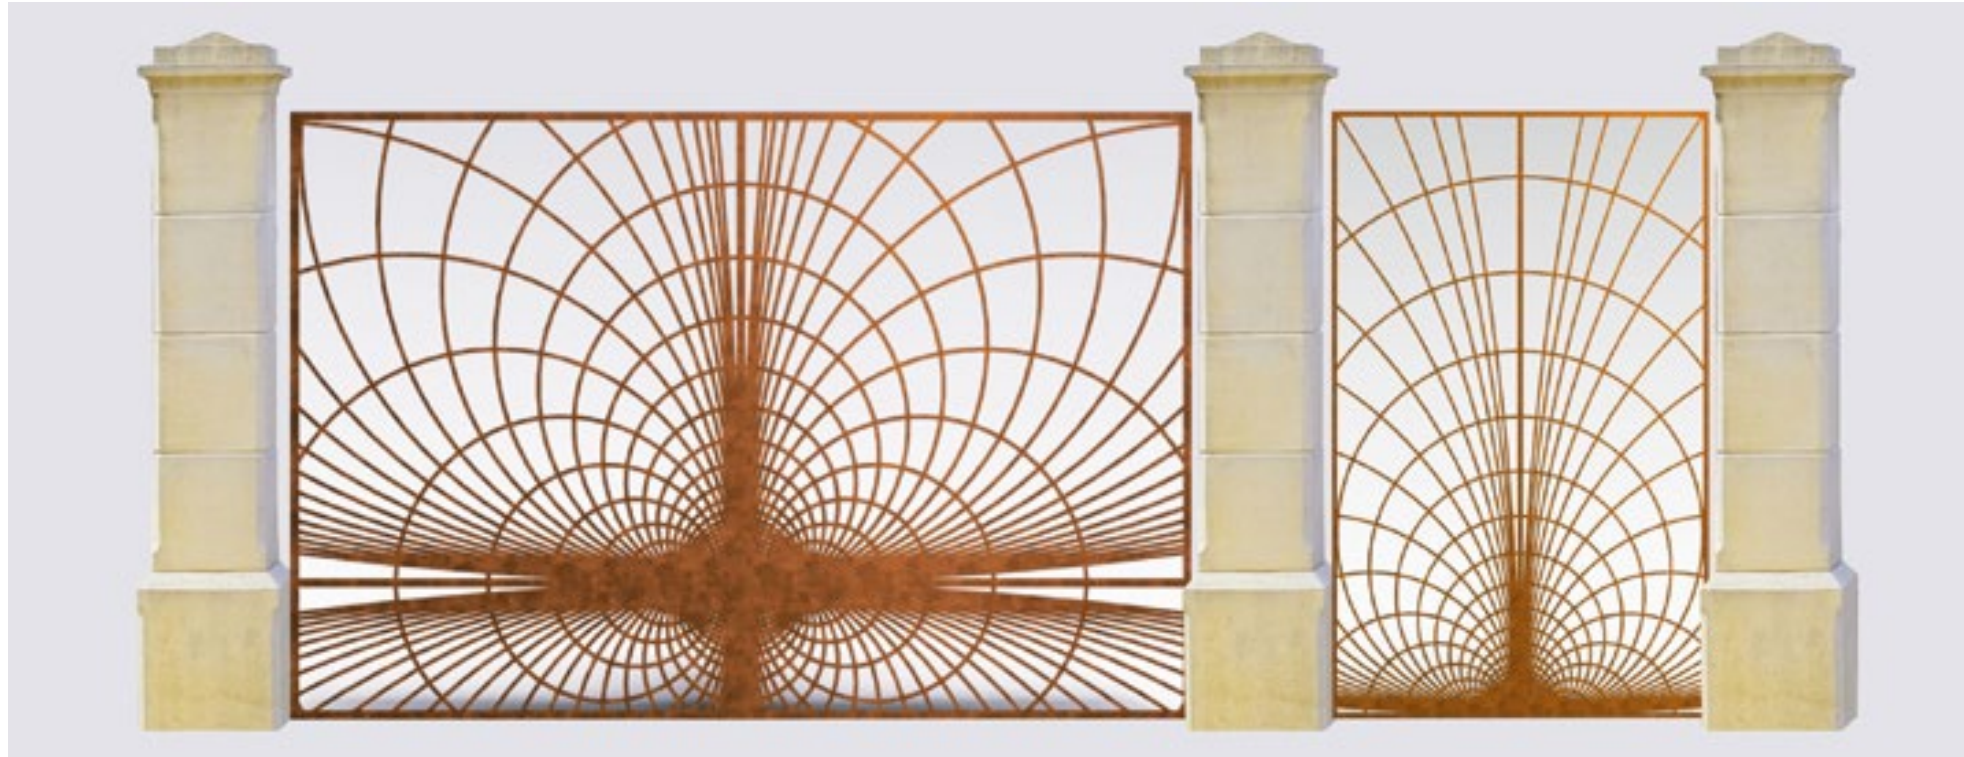

CERCLE A

iron