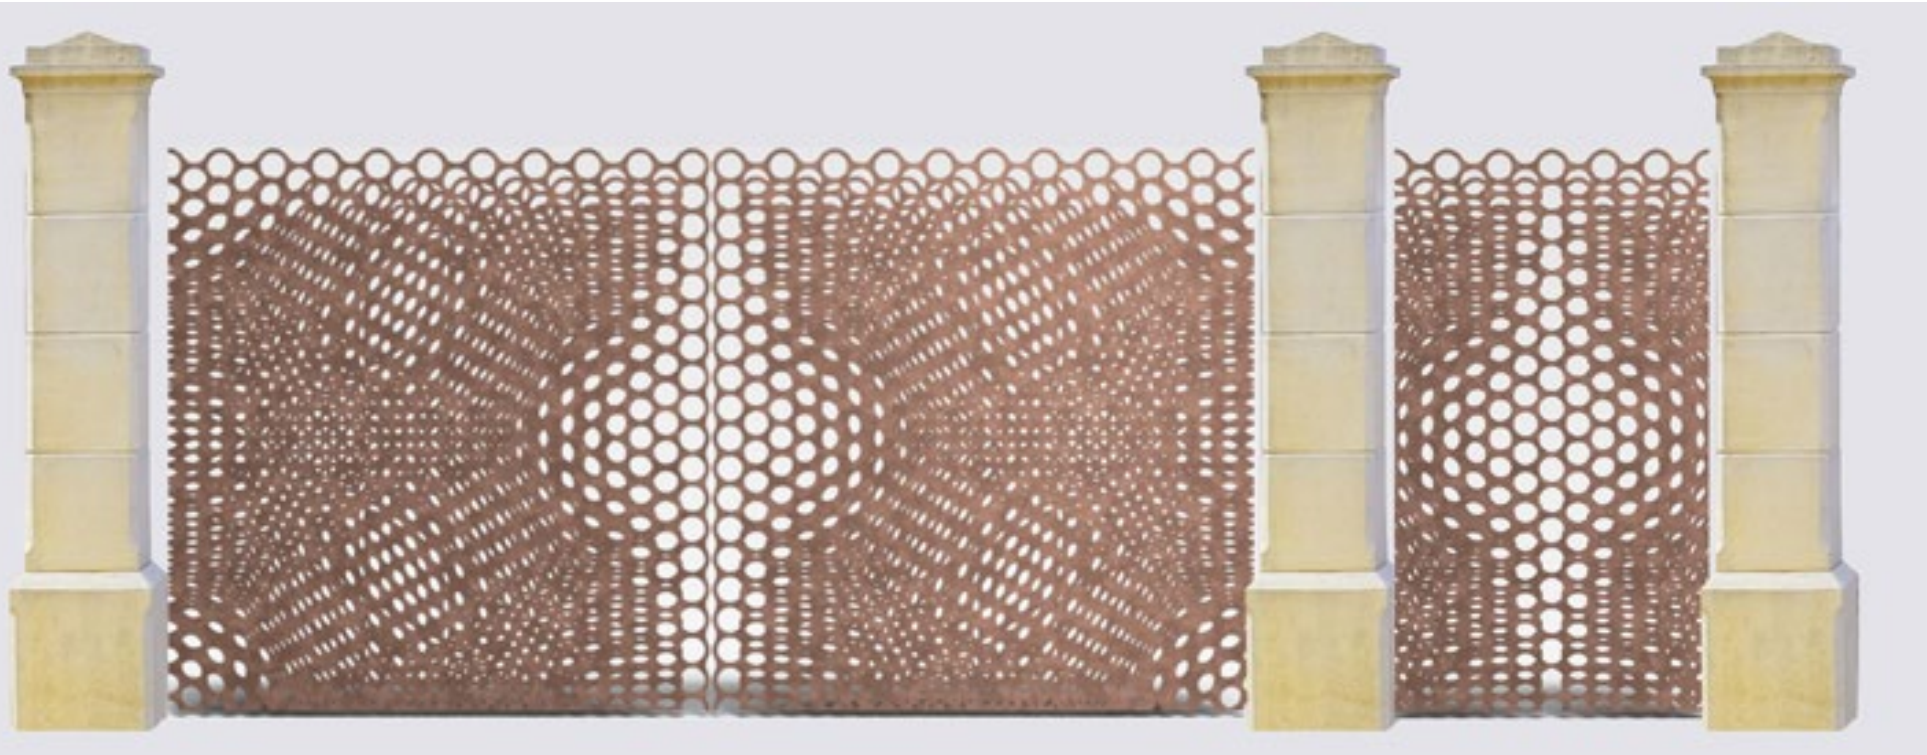

By

Shigeharu Saito

IRON spa propone alla propria clientela la produzione di “CANCELLI ART” realizzati su disegni originali creati dall'estro dell'artista Shigeru Saito, che, oltre a quelli presenti nella brochure, ne ha in cantiere molti altri. Il nostro ufficio tecnico è a disposizione per preventivi e delucidazioni atte alla realizzazione di un prodotto unico.

CERCLE A

iron

CERCLE B

CHAMPINIONS A

iron

CHAMPINIONS B

MIZUTAMA A

iron

MIZUTAMA B

iron

MIZUTAMA C

iron

SPIRAL A

iron

SPIRAL B

iron