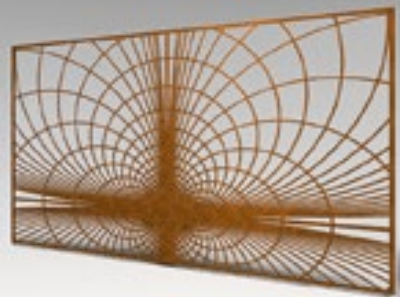

By

Shigeharu Saito

IRON spa propone alla propria clientela la produzione di “CANCELLI ART” realizzati su disegni originali creati dall'estro dell'artista Shigeru Saito, che, oltre a quelli presenti nella brochure, ne ha in cantiere molti altri. Il nostro ufficio tecnico è a disposizione per preventivi e delucidazioni atte alla realizzazione di un prodotto unico.

MIZUTAMA B

iron

MIZUTAMA C

iron

SPIRAL A

iron

SPIRAL B

iron

KALAIIDOSCOPE

iron

MASU

iron

CERCLE

CHAMPINION

MIZUTAMA

SPIRAL