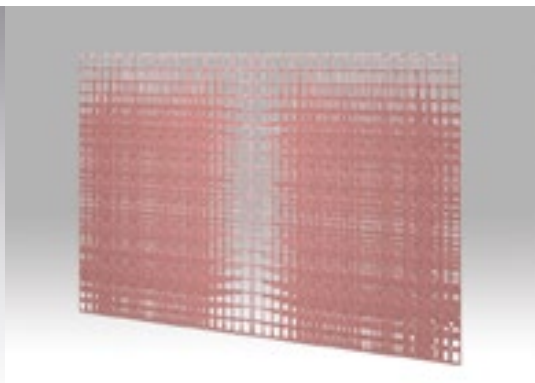

CHAMPINION

MASU