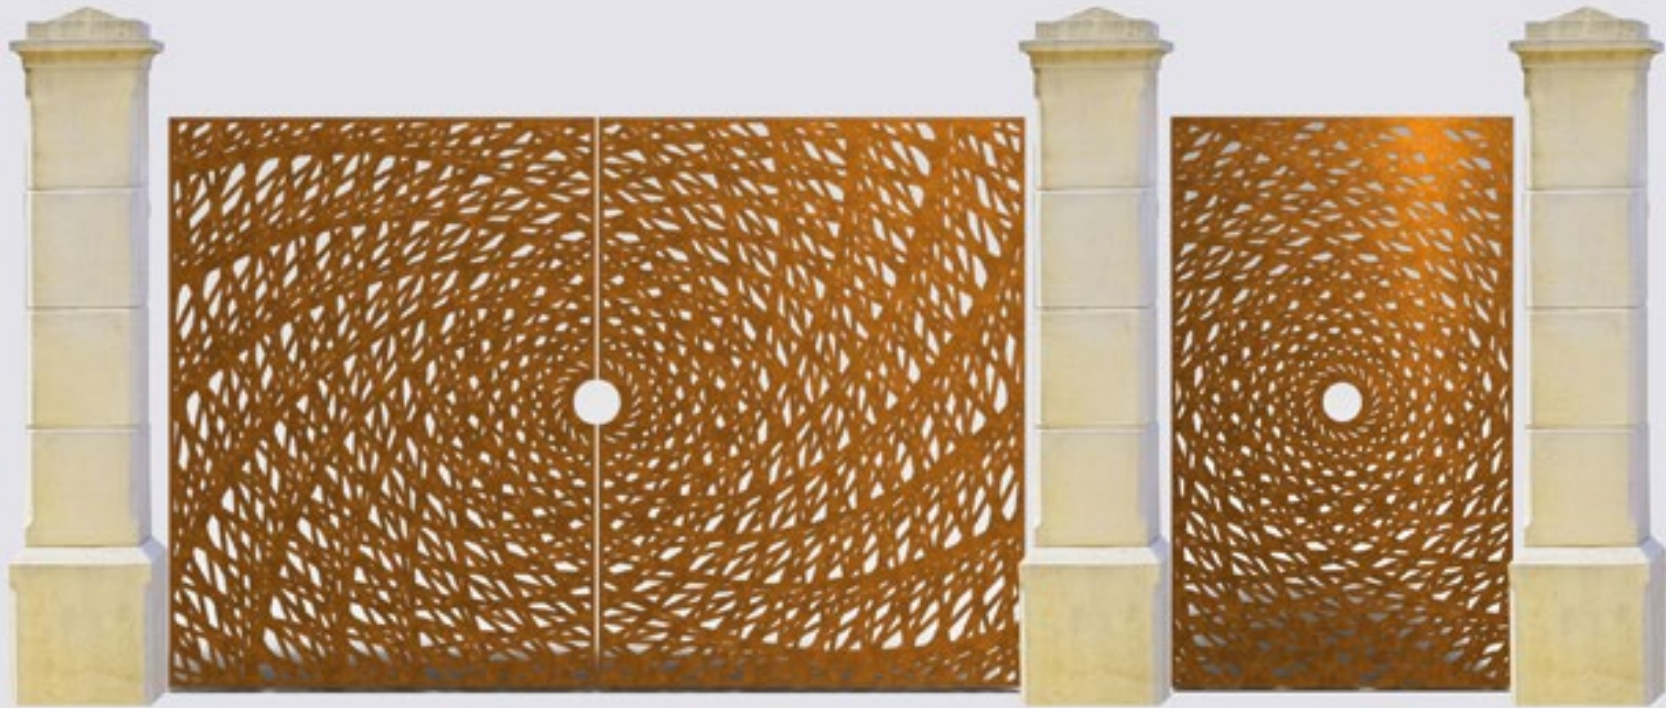

By

Shigeharu Saito

IRON spa propone alla propria clientela la produzione di “CANCELLI ART” realizzati su disegni originali creati dall'estro dell'artista Shigeru Saito, che, oltre a quelli presenti nella brochure, ne ha in cantiere molti altri. Il nostro ufficio tecnico è a disposizione per preventivi e delucidazioni atte alla realizzazione di un prodotto unico.

MIZUTAMA B

iron

MIZUTAMA C

iron

SPIRAL A

iron

SPIRAL B

iron