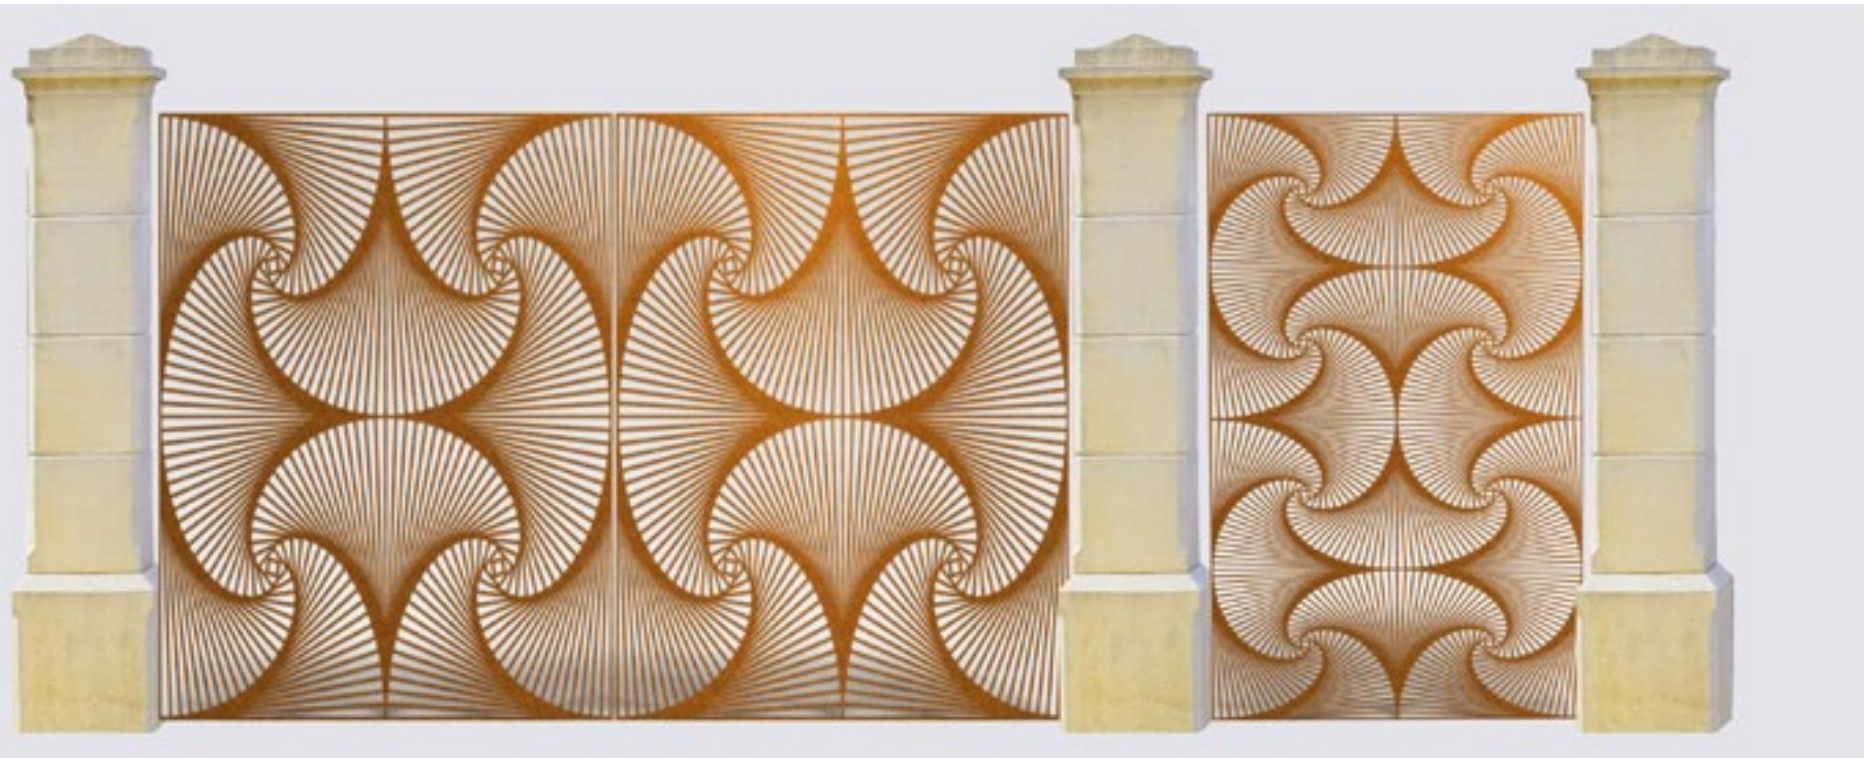

By

Shigeharu Saito

IRON spa propone alla propria clientela la produzione di “CANCELLI ART” realizzati su disegni originali creati dall'estro dell'artista Shigeru Saito, che, oltre a quelli presenti nella brochure, ne ha in cantiere molti altri. Il nostro ufficio tecnico è a disposizione per preventivi e delucidazioni atte alla realizzazione di un prodotto unico.

CERCLE A

iron

CERCLE B

CHAMPINIONS A

iron

CHAMPINIONS B

MIZUTAMA A

iron

MIZUTAMA B

iron

MIZUTAMA C

iron

SPIRAL A

iron

SPIRAL B

iron