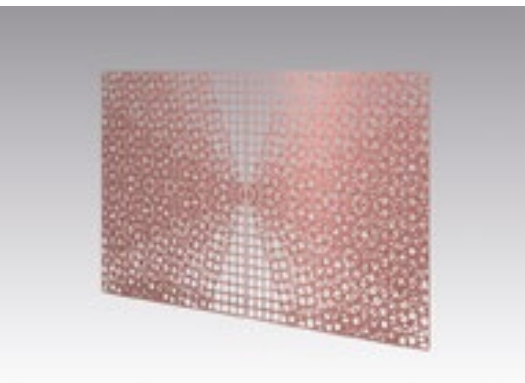

By

Shigeharu Saito

IRON spa propone alla propria clientela la produzione di “CANCELLI ART” realizzati su disegni originali creati dall'estro dell'artista Shigeru Saito, che, oltre a quelli presenti nella brochure, ne ha in cantiere molti altri. Il nostro ufficio tecnico è a disposizione per preventivi e delucidazioni atte alla realizzazione di un prodotto unico.

MIZUTAMA B

iron

MIZUTAMA C

iron

SPIRAL A

iron

SPIRAL B

iron

KALAIIDOSCOPE

iron

MASU

iron

CERCLE

CHAMPINION

MIZUTAMA

SPIRAL