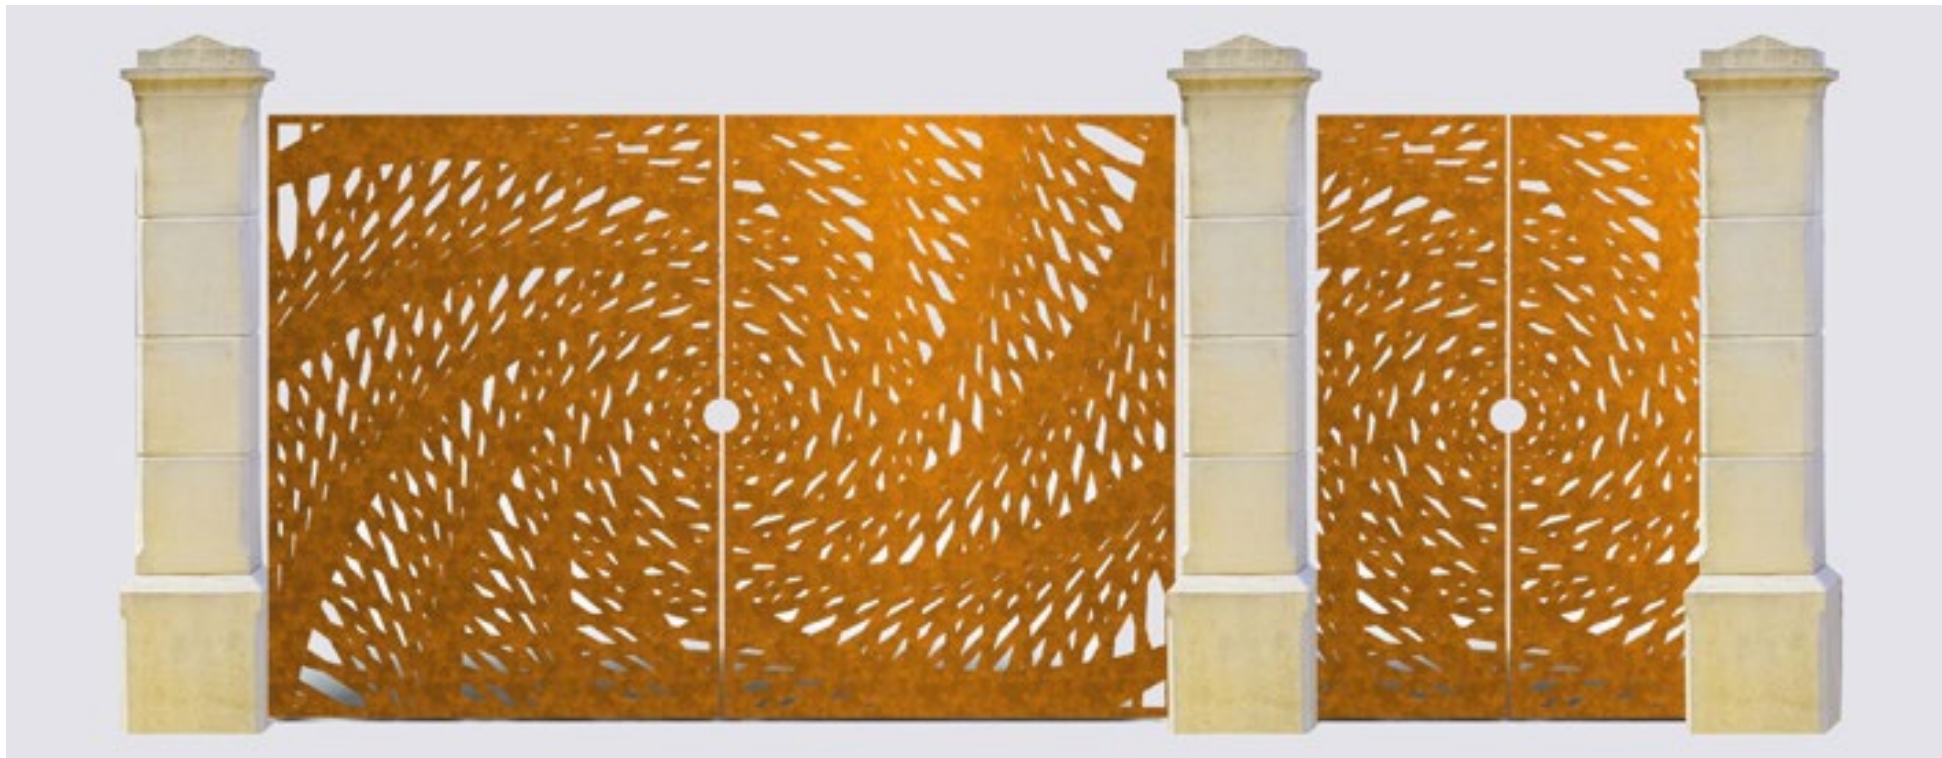

By

Shigeharu Saito

IRON spa propone alla propria clientela la produzione di “CANCELLI ART” realizzati su disegni originali creati dall'estro dell'artista Shigeru Saito, che, oltre a quelli presenti nella brochure, ne ha in cantiere molti altri. Il nostro ufficio tecnico è a disposizione per preventivi e delucidazioni atte alla realizzazione di un prodotto unico.

MIZUTAMA B

iron

MIZUTAMA C

iron

SPIRAL A

iron

SPIRAL B

iron