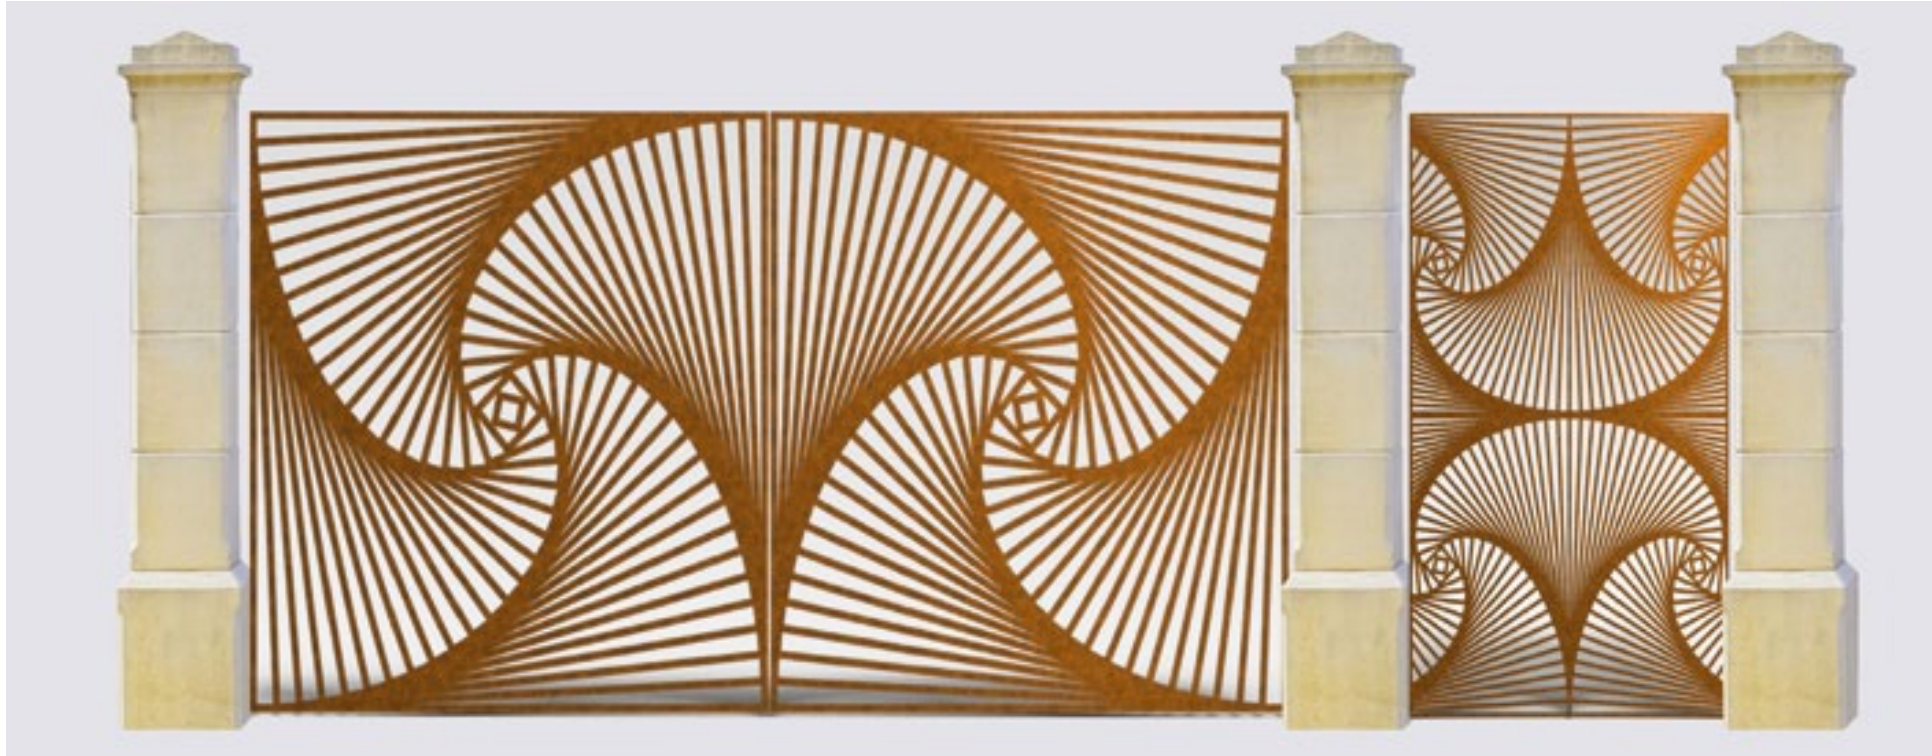

By

Shigeharu Saito

IRON spa propone alla propria clientela la produzione di “CANCELLI ART” realizzati su disegni originali creati dall'estro dell'artista Shigeru Saito, che, oltre a quelli presenti nella brochure, ne ha in cantiere molti altri. Il nostro ufficio tecnico è a disposizione per preventivi e delucidazioni atte alla realizzazione di un prodotto unico.

CERCLE A

iron

CERCLE B

CHAMPINIONS A

iron

CHAMPINIONS B

MIZUTAMA A

iron

MIZUTAMA B

iron

MIZUTAMA C

iron

SPIRAL A

iron

SPIRAL B

iron