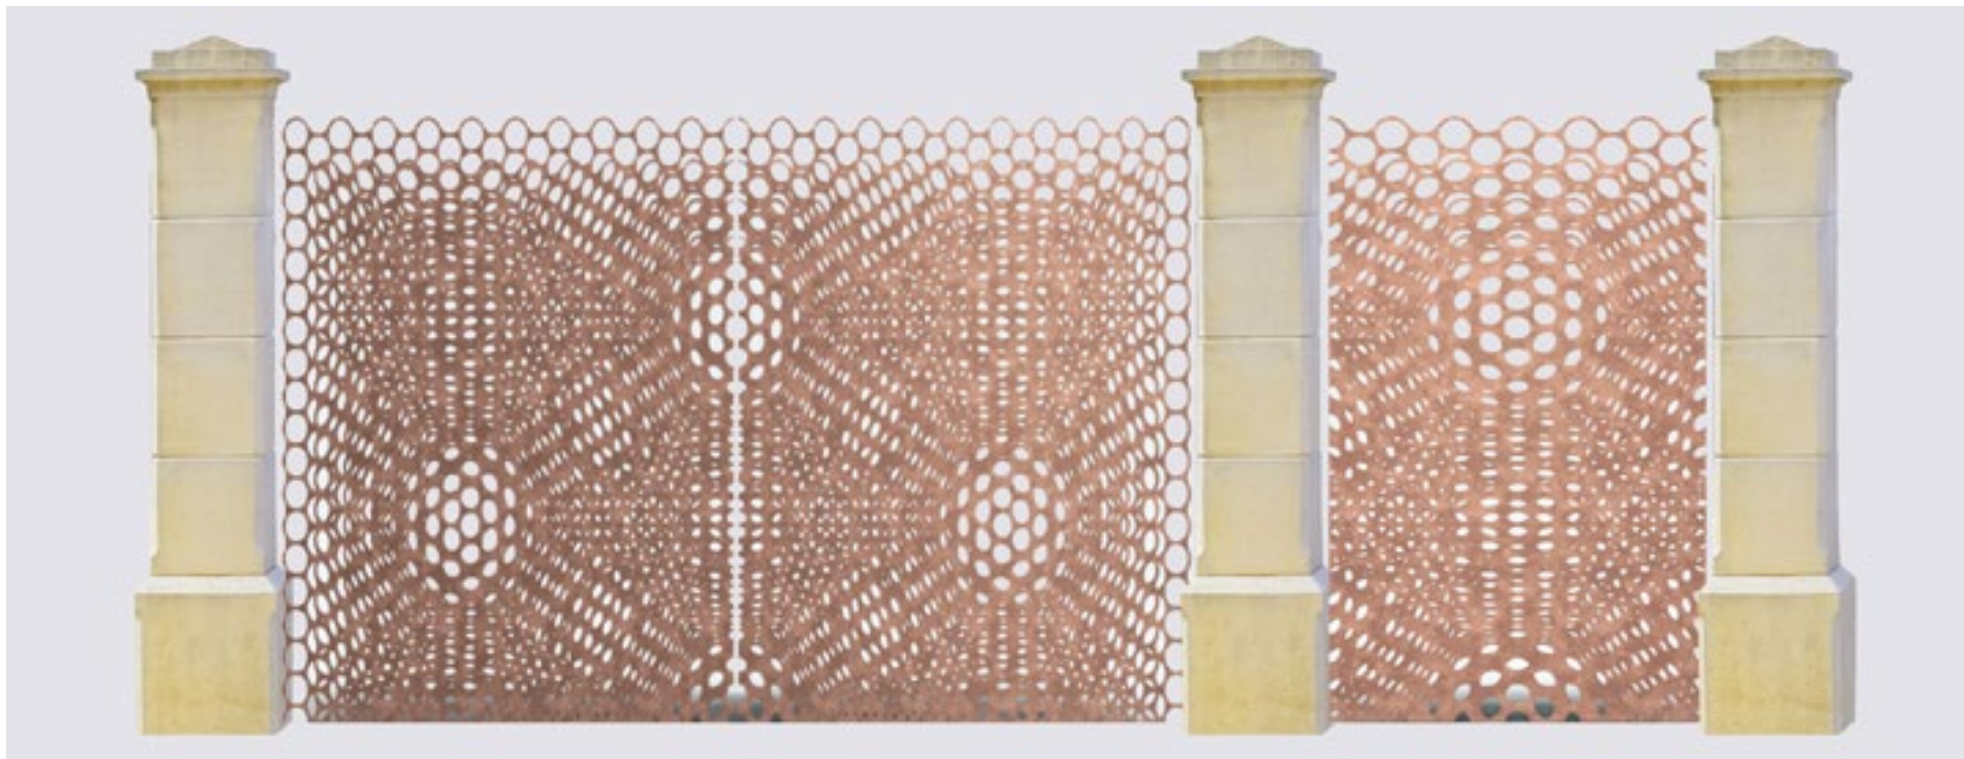

By

Shigeharu Saito

IRON spa propone alla propria clientela la produzione di “CANCELLI ART” realizzati su disegni originali creati dall'estro dell'artista Shigeru Saito, che, oltre a quelli presenti nella brochure, ne ha in cantiere molti altri. Il nostro ufficio tecnico è a disposizione per preventivi e delucidazioni atte alla realizzazione di un prodotto unico.

CERCLE A

iron

CERCLE B

CHAMPINIONS A

iron

CHAMPINIONS B

MIZUTAMA A

iron

MIZUTAMA B

iron

MIZUTAMA C

iron

SPIRAL A

iron

SPIRAL B

iron